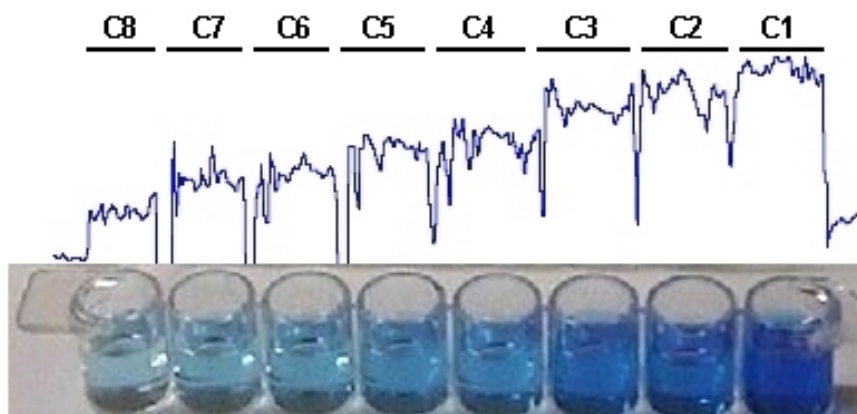

## Exploiter une gamme colorimétrique sans spectrophotomètre avec Mesurim

Téléchargement du logiciel : <http://acces.ens-lyon.fr/acces/logiciels/applications/mesurim>

Ce qui donne sous Excel :

Source : <http://www.snv.jussieu.fr/bmedia/ATP/immu6el2.htm#gamme>