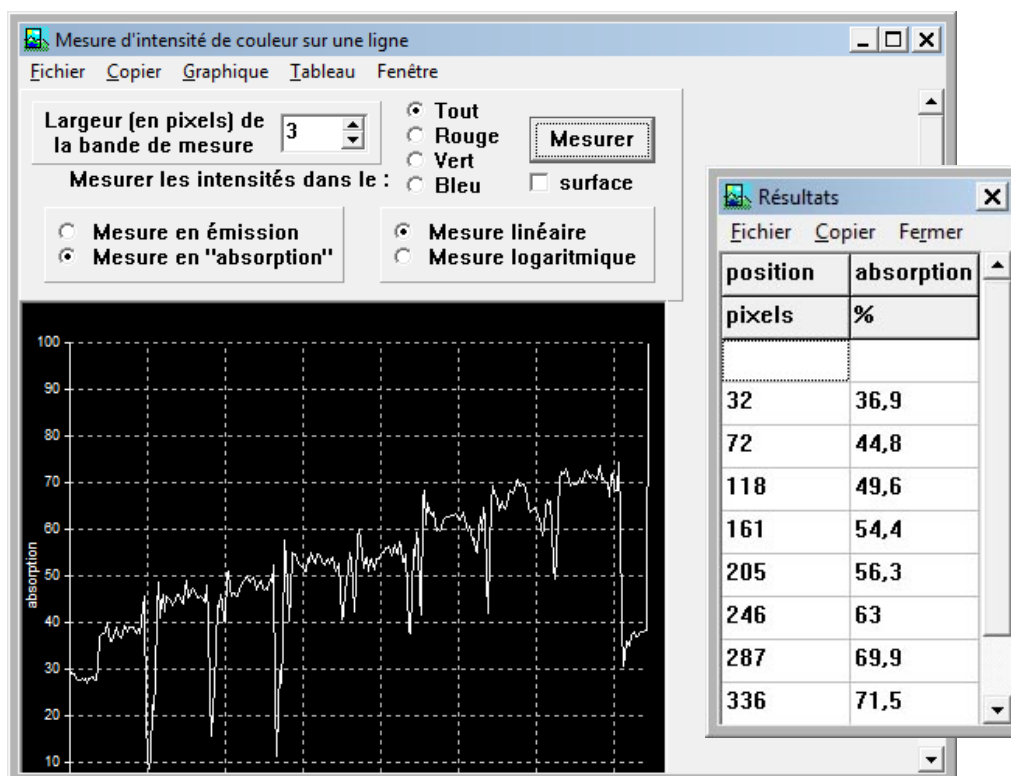

## Exploiter une gamme colorimétrique sans spectrophotomètre avec Mesurim

Téléchargement du logiciel : <http://acces.ens-lyon.fr/acces/logiciels/applications/mesurim>

Ce qui donne sous Excel :

Source : <http://www.snv.jussieu.fr/bmedia/ATP/immu6el2.htm#gamme>