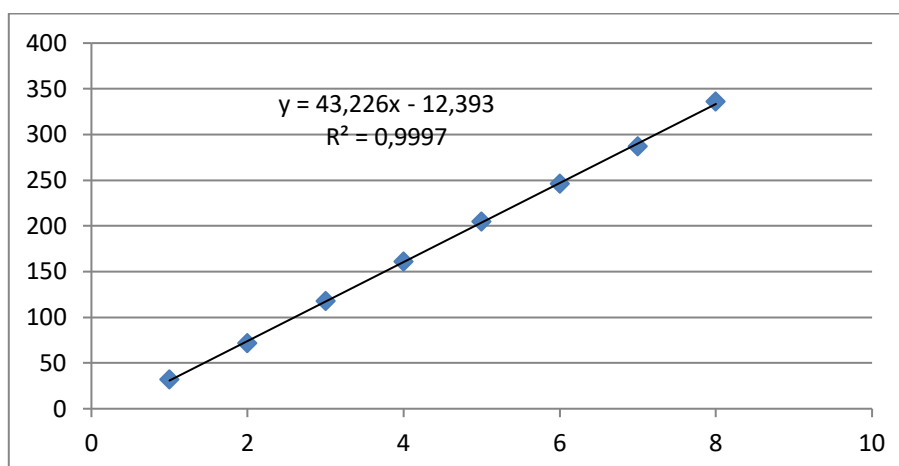

## Exploiter une gamme colorimétrique sans spectrophotomètre avec Mesurim

Téléchargement du logiciel : <http://acces.ens-lyon.fr/acces/logiciels/applications/mesurim>

Ce qui donne sous Excel :

Source : <http://www.snv.jussieu.fr/bmedia/ATP/immu6el2.htm#gamme>